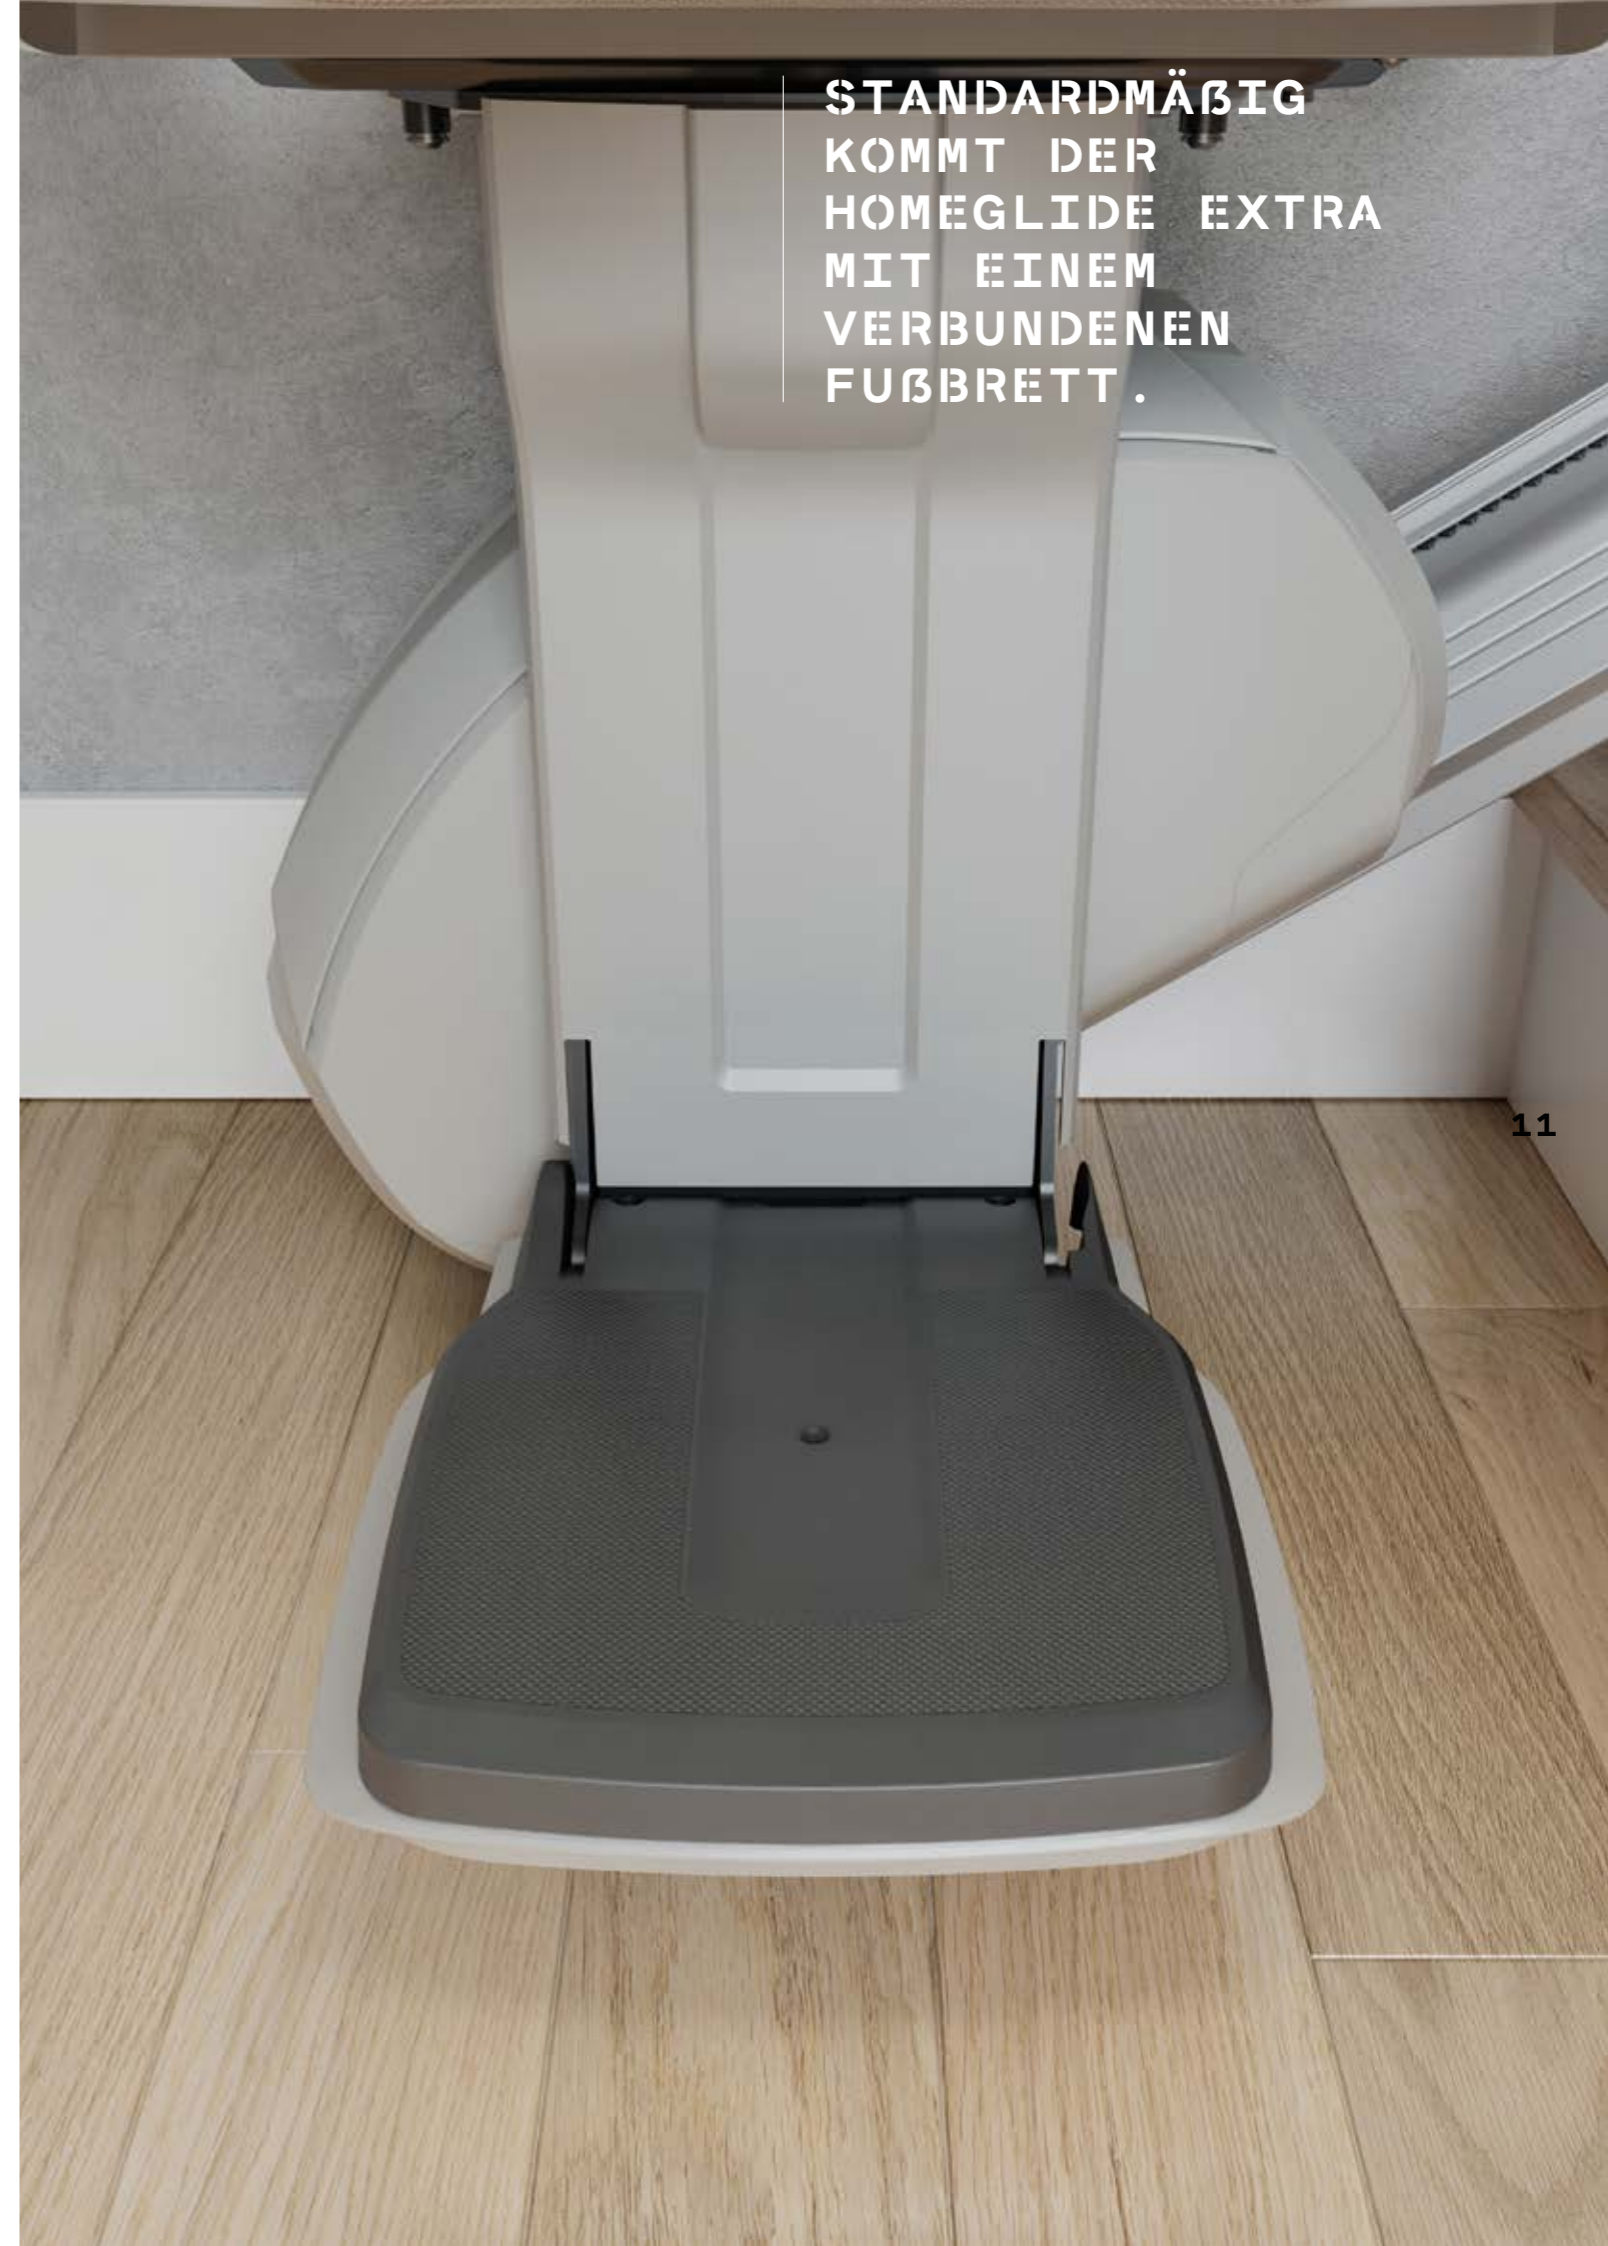

1

Verbundenes Fußbrett

Standardmäßig kommt der HomeGlide Extra mit einem verbundenen Fußbrett. Diese Funktion macht das Ausklappen des Sitzes fast mühelos, da die Fußstütze mit dem Sitz verbunden ist.

2

Ergonomisch geformter Sitz

Entworfen mit Ergonomieexperten verwendet der HomeGlide Extra einen Sitz, der Ihre Haltung positiv beeinflusst, während er ein Maximum an Komfort bietet. Es stehen vier verschiedene Sitzhöhen zur Auswahl um Ihnen die bequemste Sitzposition zu bieten.

3

Eine Welt voller Möglichkeiten

Neben den Qualitätsverbesserungen, die serienmäßig mit dem HomeGlide Extra kommen, gibt es eine Reihe von Optionen, die auch eine breite Palette von Polsterfarben umfassen. Wählen Sie aus Stoff- und Vinylsitzbezügen, die zum Stil und Dekor Ihres Hauses passen.

4

Automatischer Drehsitz

Der HomeGlide Extra kommt standardmäßig mit einem manuellen Drehsitz. Ein Upgrade auf den automatischen Drehsitz ermöglicht es Ihnen, den Stuhl leicht am oberen oder unteren Treppenabsatz mit einem Druck auf den Joystick zu drehen. Dies ermöglicht einen sicheren Ausstieg aus dem Stuhl, da sich der Lift automatisch von der offenen Treppe weg dreht.

STANDARDMÄßIG KOMMT DER HOMEGLIDE EXTRA MIT EINEM VERBUNDENEN FUßBRETT.

10

11