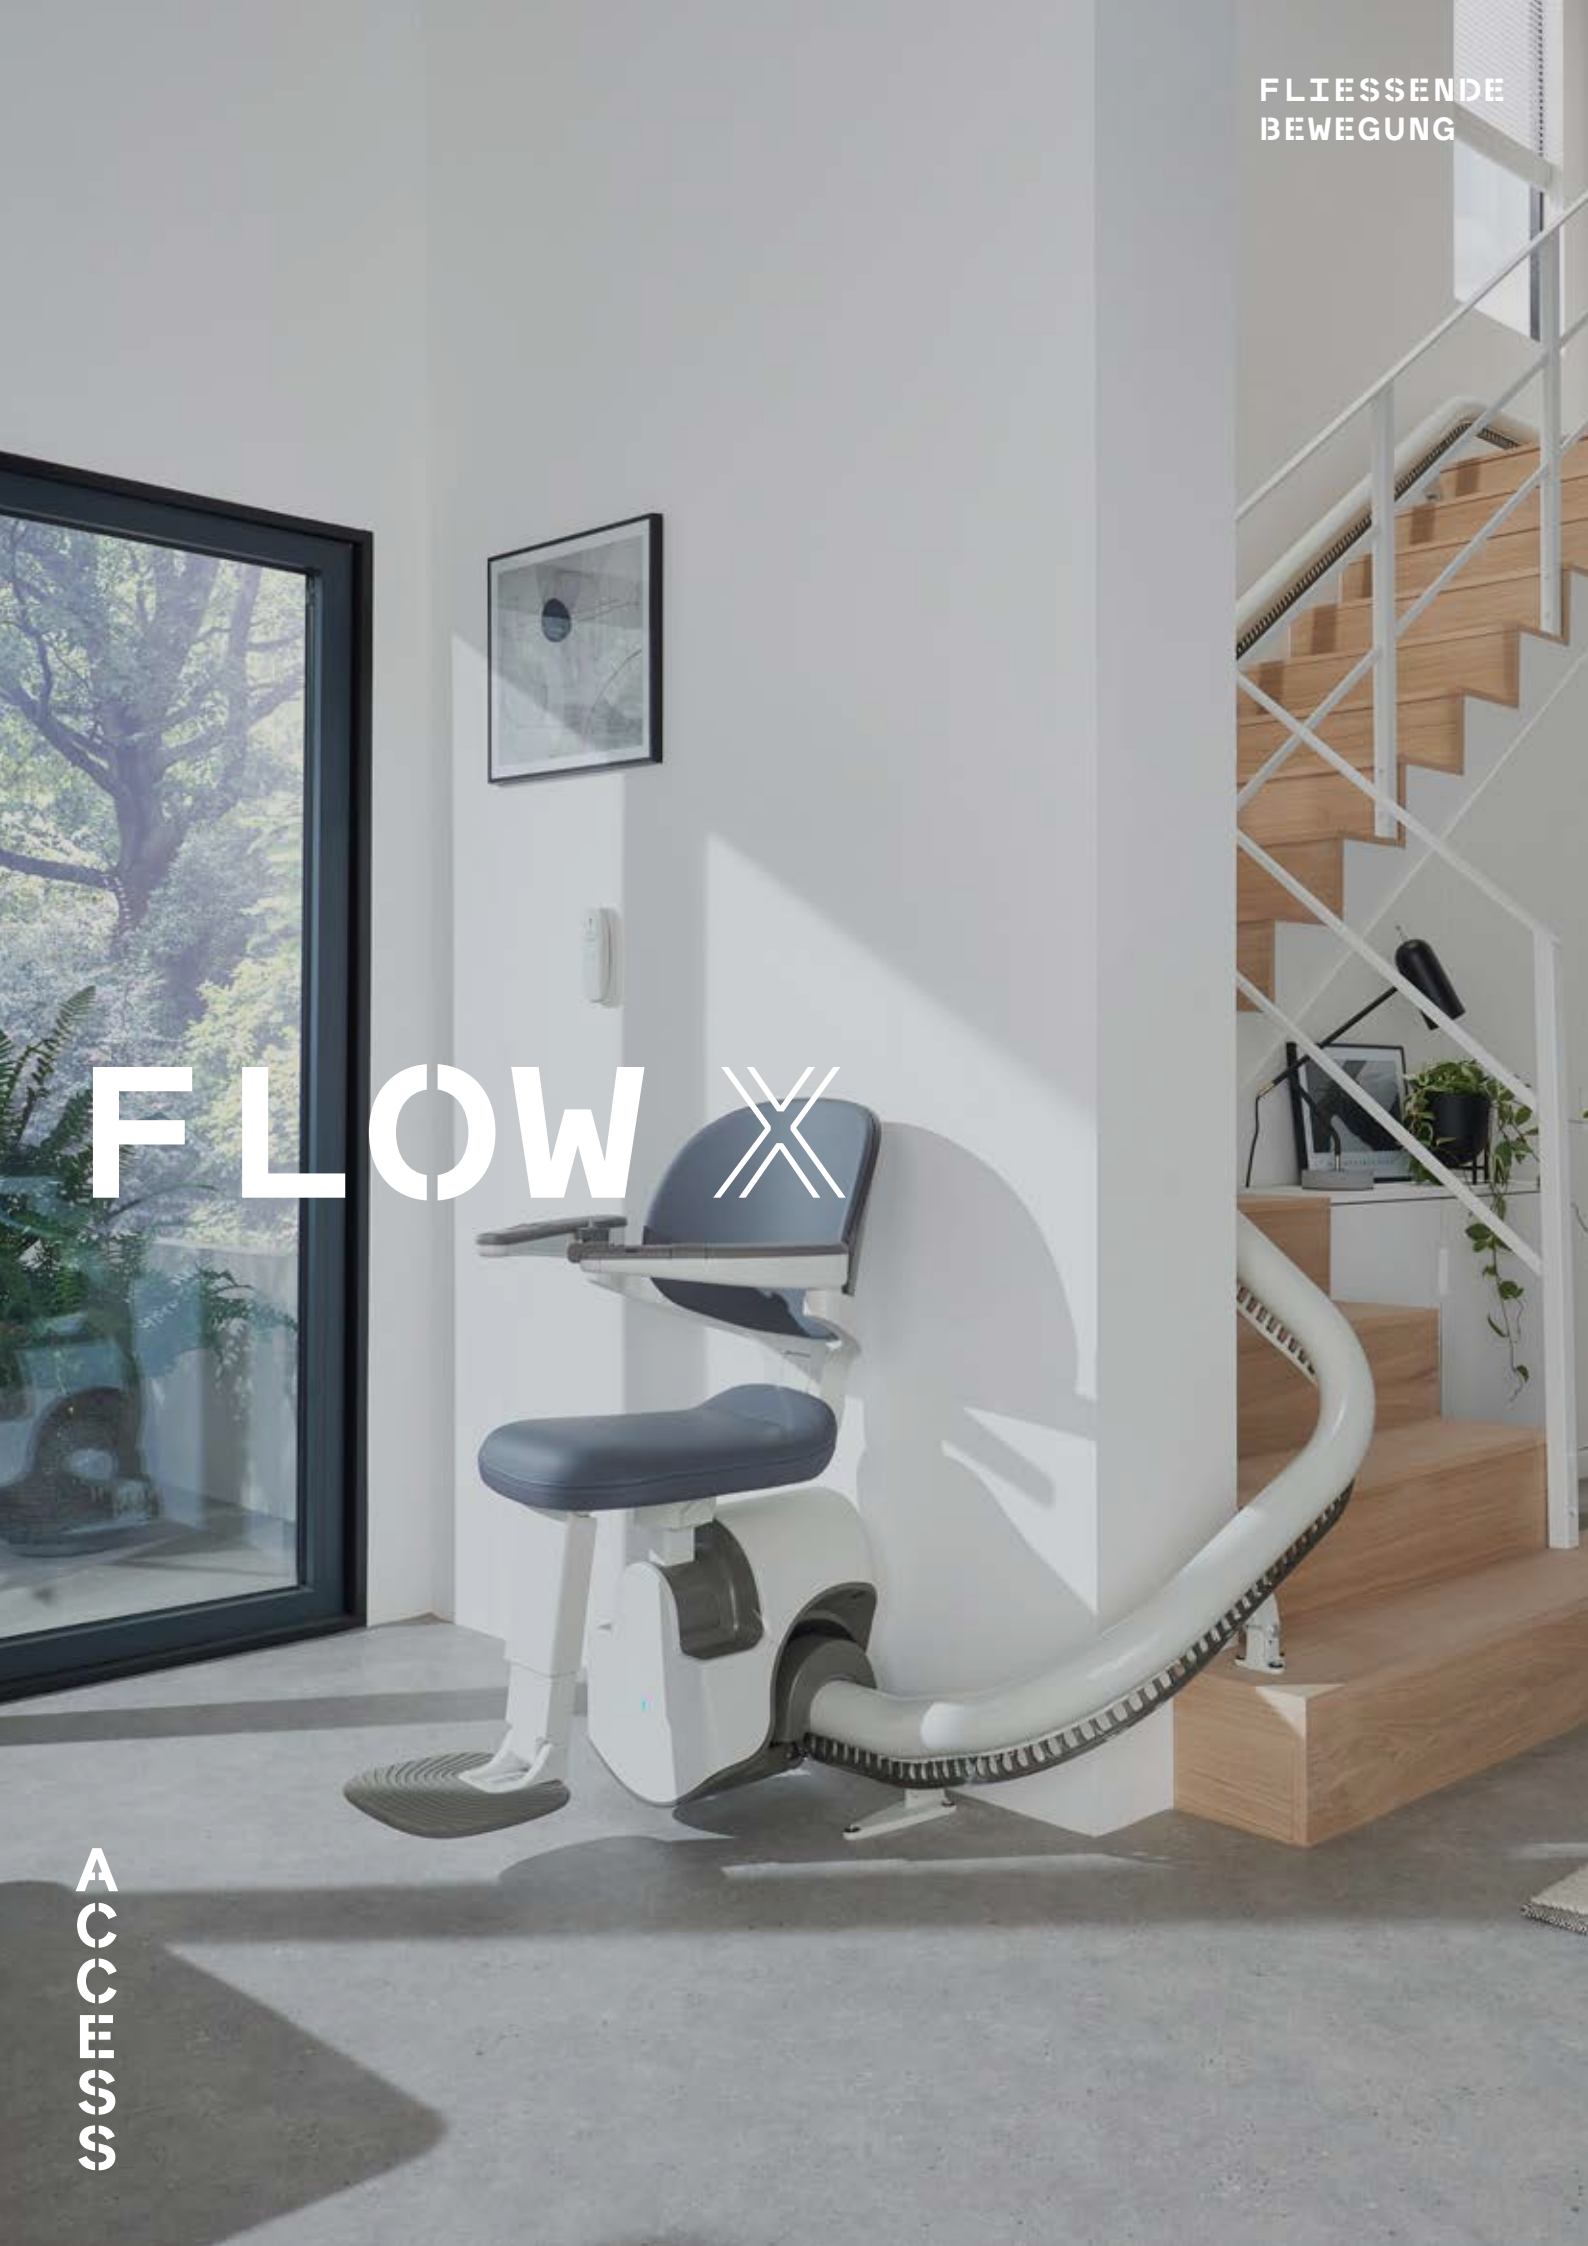

FLIESENDE
BEWEGUNG

FLOW X

ACCESS

Der Flow X ist nicht nur fließend in seiner Bewegung, sondern bietet darüber hinaus ein außergewöhnliches Maß an Komfort, Sicherheit und Präzisionsarbeit.

Unser Raumwunder, der Flow X, fügt sich nahtlos in Ihr Zuhause ein. Der Flow X wird auf der Treppe und nicht an der Wand angebracht und lässt sich somit schnell, effizient und mit minimalen Störungen in Ihrem Zuhause installieren.

02

**DER FLOW X, EINE
KOMBINATION AUS
INNOVATION UND
FUNKTIONALITÄT,
IST UNSER
UMFASSENDSTER
EINROHRSCHIENEN -
KURVENTREPPENLIFT**

03

99

Der Flow X befördert mich sanft die Treppe hinauf und hinunter und hat mir das Leben sehr erleichtert. Noch dazu fügt er sich wundervoll in mein Zuhause ein. Ich kann ihn absolut weiterempfehlen!“

1

KOMFORT

Der Flow X definiert höchsten Komfort neu. Er bietet ergonomische und innovative Funktionen, die alle im Detail auf Sie zugeschnitten sind. Der gepolsterte Sitz ist speziell mit einer sanften Rückenlehne ausgestattet. In Kombination mit dem höhenverstellbaren Sitz und der Fußstütze wird somit eine natürliche, bequeme und auf Sie zugeschnittene Sitzposition gefördert.

Der für einfaches Wohnen konzipierte Flow X ist mit einer vollständig automatischen Klappfunktion

auf Knopfdruck erhältlich. Dank dieser einzigartigen Funktion kann der Flow X seine Arbeit erledigen, während Sie bequem sitzen und seine Vorteile von Anfang bis Ende genießen können.